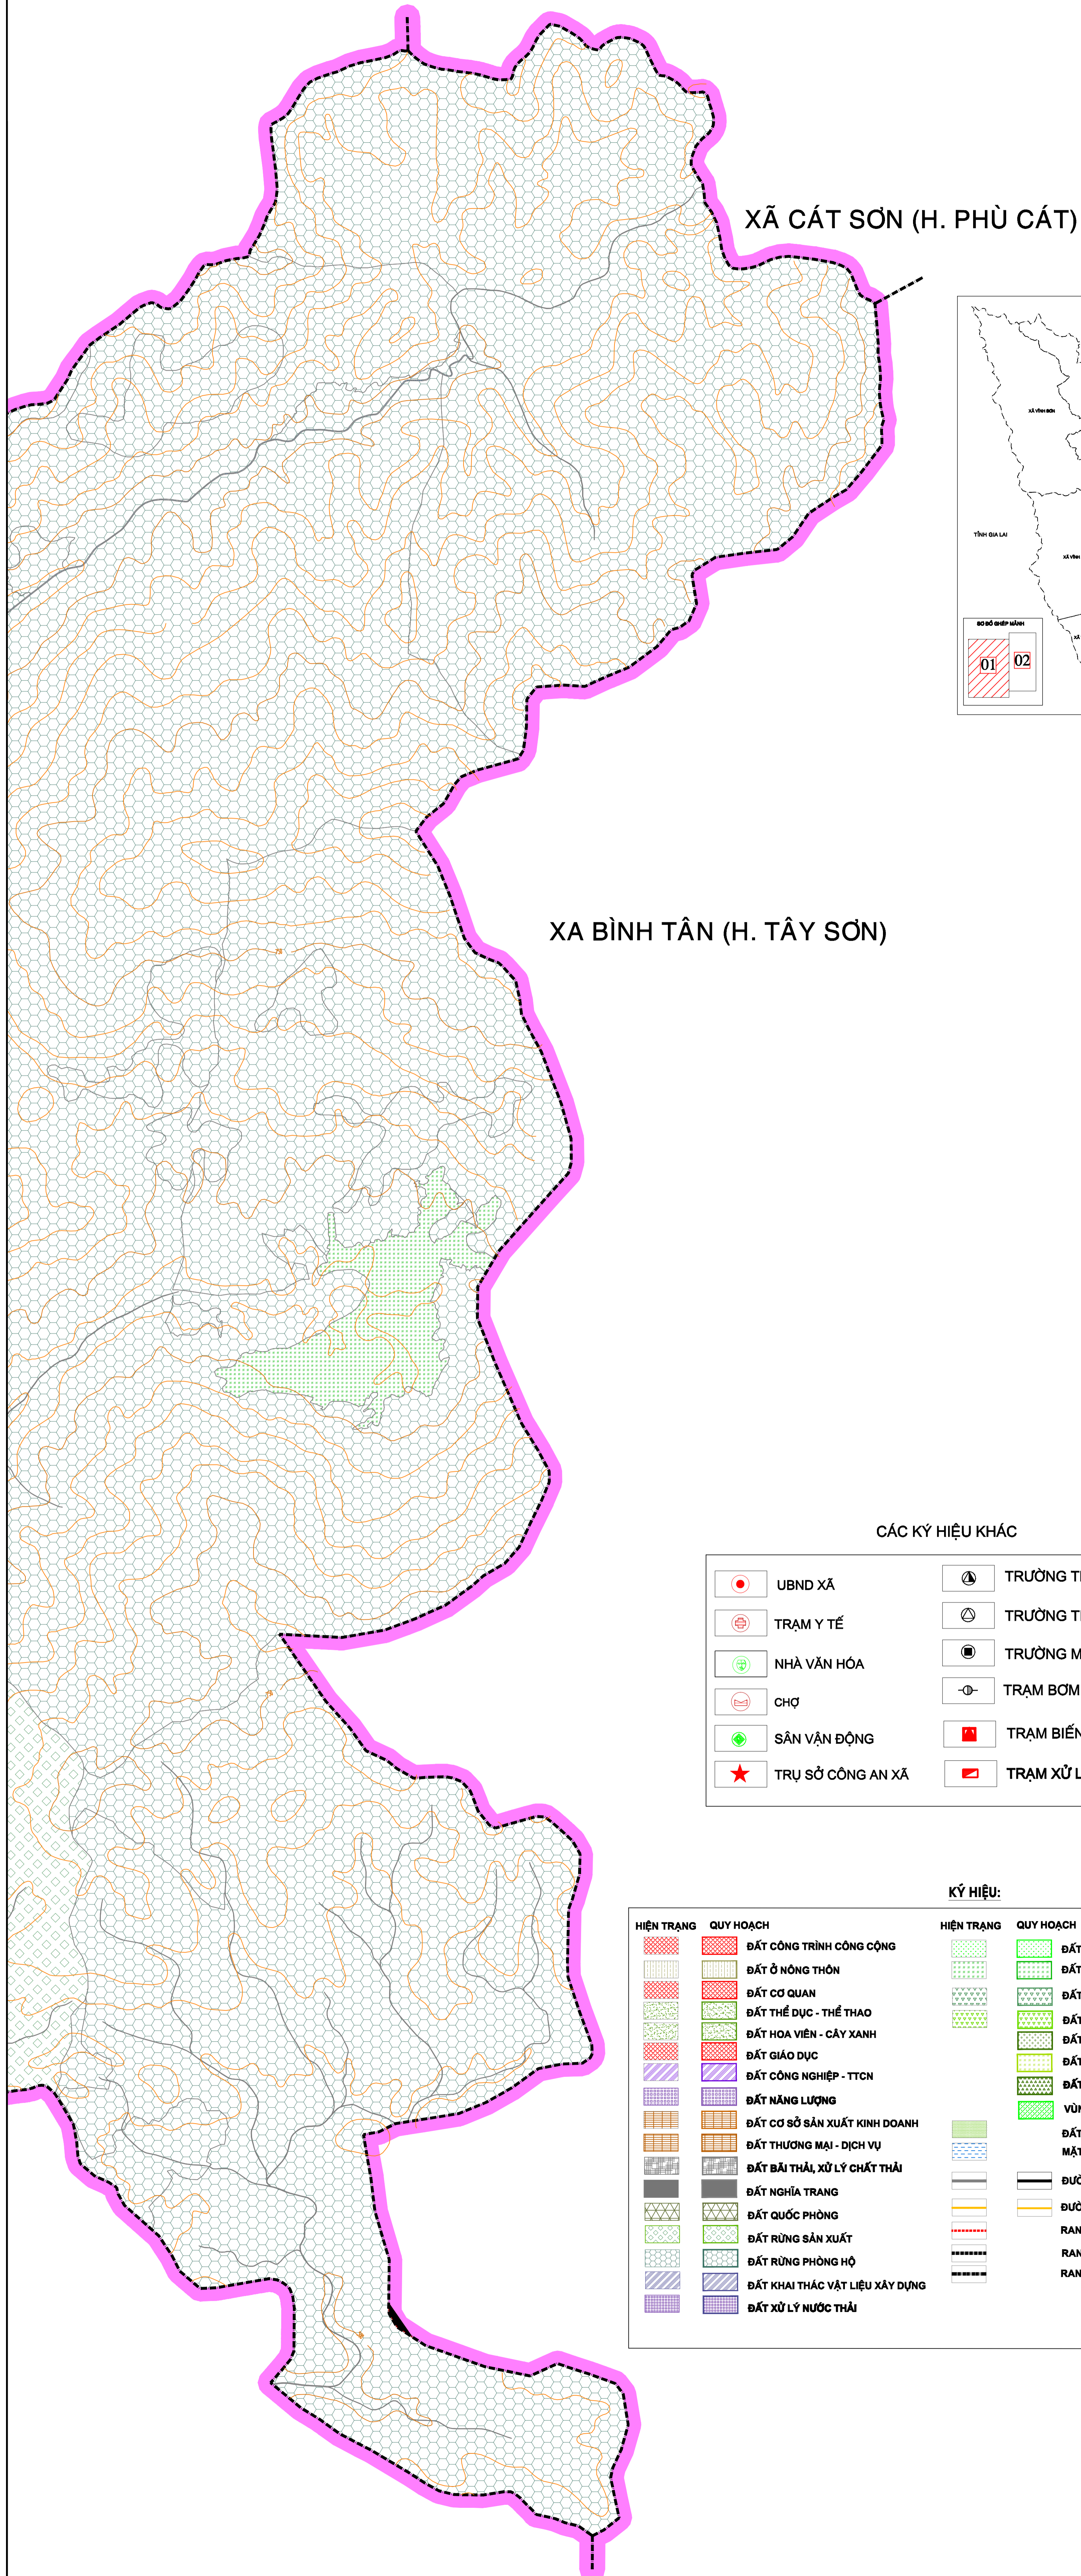

QUY HOẠCH CHUNG XÂY DỰNG XÃ VINH THỊNH - HUYỆN VINH THẠNH ĐẾN NĂM 2035 BẢN VẼ ĐỊNH HƯỚNG PHÁT TRIỂN KHÔNG GIAN

XA BÌNH TÂN (H. TÂY SƠN)

CÁC KÝ HIỆU KHÁC

	UBND XÃ		TRƯỜNG THCS
	TRẠM Y TẾ		TRƯỜNG TIỂU HỌC
	NHÀ VĂN HÓA		TRƯỜNG MẦM NOM
	CHỢ		TRẠM BƠM
	SÂN VẬN ĐỘNG		TRẠM BIẾN ÁP
	TRỤ SỞ CÔNG AN XÃ		TRẠM XỬ LÝ NƯỚC THẢI

KÝ HIỆU:

HIỆN TRẠNG	QUY HOẠCH	HIỆN TRẠNG	QUY HOẠCH
	ĐẤT CÔNG TRÌNH CÔNG CỘNG		ĐẤT LÚA
	ĐẤT Ở NÔNG THÔN		ĐẤT TRỒNG TRỌT KHÁC
	ĐẤT CƠ QUAN		ĐẤT TRỒNG CÂY ẨM QUẢ
	ĐẤT THỂ DỤC - THỂ THAO		ĐẤT NÔNG NGHIỆP KHÁC
	ĐẤT HOA VIÊN - CÂY XANH		ĐẤT TRỒNG RAU MÀU
	ĐẤT GIÁO DỤC		ĐẤT TRỒNG HOA MÀU
	ĐẤT CÔNG NGHIỆP - TTCN		ĐẤT QUY HOẠCH KHU CHĂN NUÔI TẬP TRUNG
	ĐẤT NĂNG LƯỢNG		VÙNG SẢN XUẤT LÚA CHẤT LƯỢNG CAO
	ĐẤT CƠ SỞ SẢN XUẤT KINH DOANH		ĐẤT CHỨA SỬ DỤNG MẶT NƯỚC
	ĐẤT THƯƠNG MẠI - DỊCH VỤ		ĐƯỜNG GIAO THÔNG
	ĐẤT BÃI THẢI, XỬ LÝ CHẤT THẢI		ĐƯỜNG BỜ KÊ
	ĐẤT NGHỈ TRẠNG		RANH KHU TRUNG TÂM XÃ
	ĐẤT QUỐC PHÒNG		RANH GIỚI XÃ
	ĐẤT RỪNG SẢN XUẤT		RANH GIỚI HUYỆN
	ĐẤT RỪNG PHÒNG HỘ		
	ĐẤT KHAI THÁC VẬT LIỆU XÂY DỰNG		
	ĐẤT XỬ LÝ NƯỚC THẢI		