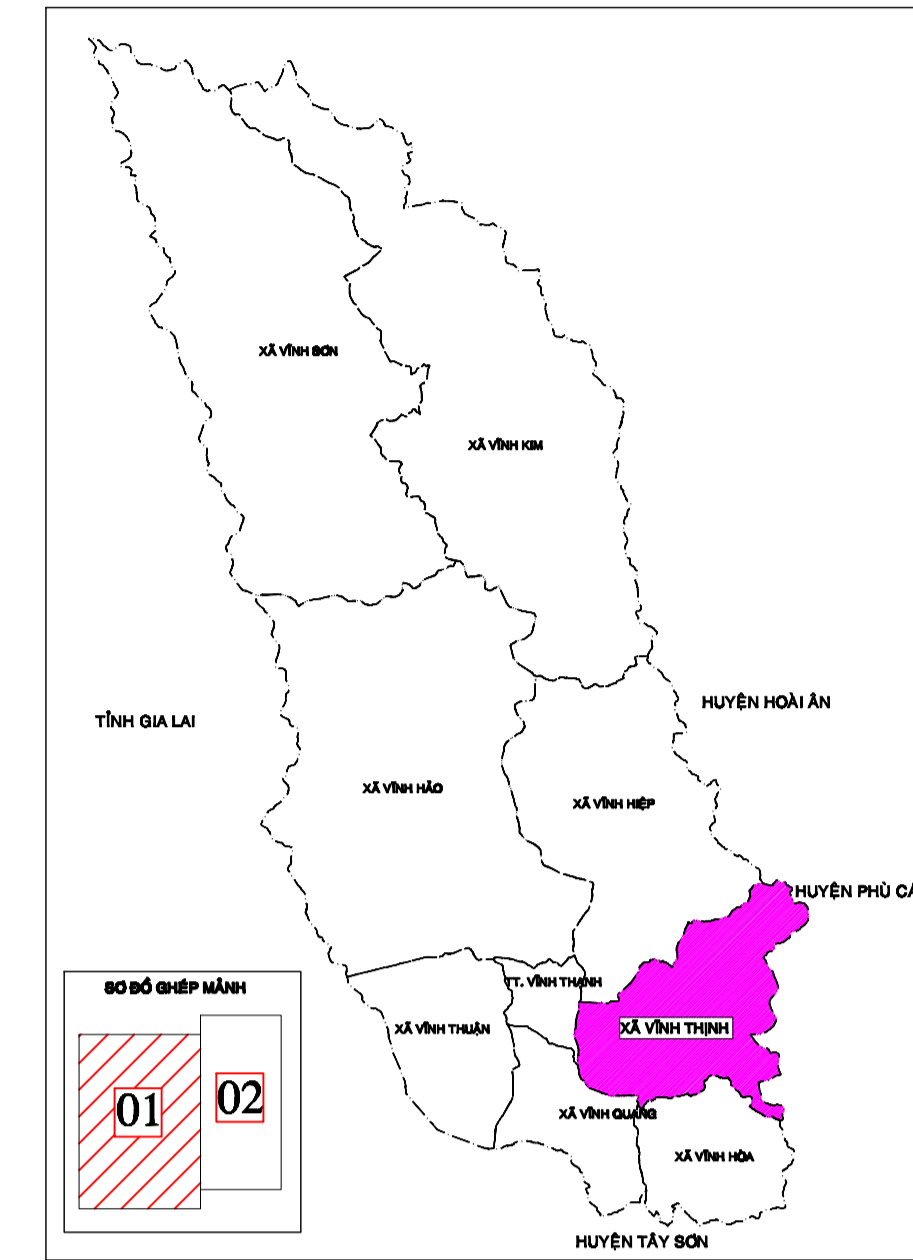

QUY HOẠCH CHUNG XÂY DỰNG XÃ VINH THỊNH - HUYỆN VINH THẠNH ĐẾN NĂM 2035 BẢN VẼ ĐỊNH HƯỚNG PHÁT TRIỂN KHÔNG GIAN

XA BÌNH TÂN (H. TÂY SƠN)

CÁC KÝ HIỆU KHÁC

	UBND XÃ		TRƯỜNG THCS
	TRẠM Y TẾ		TRƯỜNG TIỂU HỌC
	NHÀ VĂN HÓA		TRƯỜNG MẦM NOM
	CHỢ		TRẠM BƠM
	SÂN VẬN ĐỘNG		TRẠM BIẾN ÁP
	TRỤ SỞ CÔNG AN XÃ		TRẠM XỬ LÝ NƯỚC THẢI

KÝ HIỆU:

HIỆN TRẠNG	QUY HOẠCH	HIỆN TRẠNG	QUY HOẠCH
	ĐẤT CÔNG TRÌNH CÔNG CỘNG		ĐẤT LÚA
	ĐẤT Ở NÔNG THÔN		ĐẤT TRỒNG TRỌT KHÁC
	ĐẤT CƠ QUAN		ĐẤT TRỒNG CÂY ẨM QUẢ
	ĐẤT THỂ DỤC - THỂ THAO		ĐẤT NÔNG NGHIỆP KHÁC
	ĐẤT HOA VIÊN - CÂY XANH		ĐẤT TRỒNG RAU MÀU
	ĐẤT GIÁO DỤC		ĐẤT TRỒNG HOA MÀU
	ĐẤT CÔNG NGHIỆP - TTCN		ĐẤT QUY HOẠCH KHU CHĂN NUÔI TẬP TRUNG
	ĐẤT NĂNG LƯỢNG		VÙNG SẢN XUẤT LÚA CHẤT LƯỢNG CAO
	ĐẤT CƠ SỞ SẢN XUẤT KINH DOANH		ĐẤT CHỨA SỬ DỤNG MẶT NƯỚC
	ĐẤT THƯƠNG MẠI - DỊCH VỤ		ĐƯỜNG GIAO THÔNG
	ĐẤT BÃI THẢI, XỬ LÝ CHẤT THẢI		ĐƯỜNG BỜ KÊ
	ĐẤT NGHỈ TRẠNG		RANH KHU TRUNG TÂM XÃ
	ĐẤT QUỐC PHÒNG		RANH GIỚI XÃ
	ĐẤT RỪNG SẢN XUẤT		RANH GIỚI HUYỆN
	ĐẤT RỪNG PHÒNG HỘ		
	ĐẤT KHAI THÁC VẬT LIỆU XÂY DỰNG		
	ĐẤT XỬ LÝ NƯỚC THẢI		